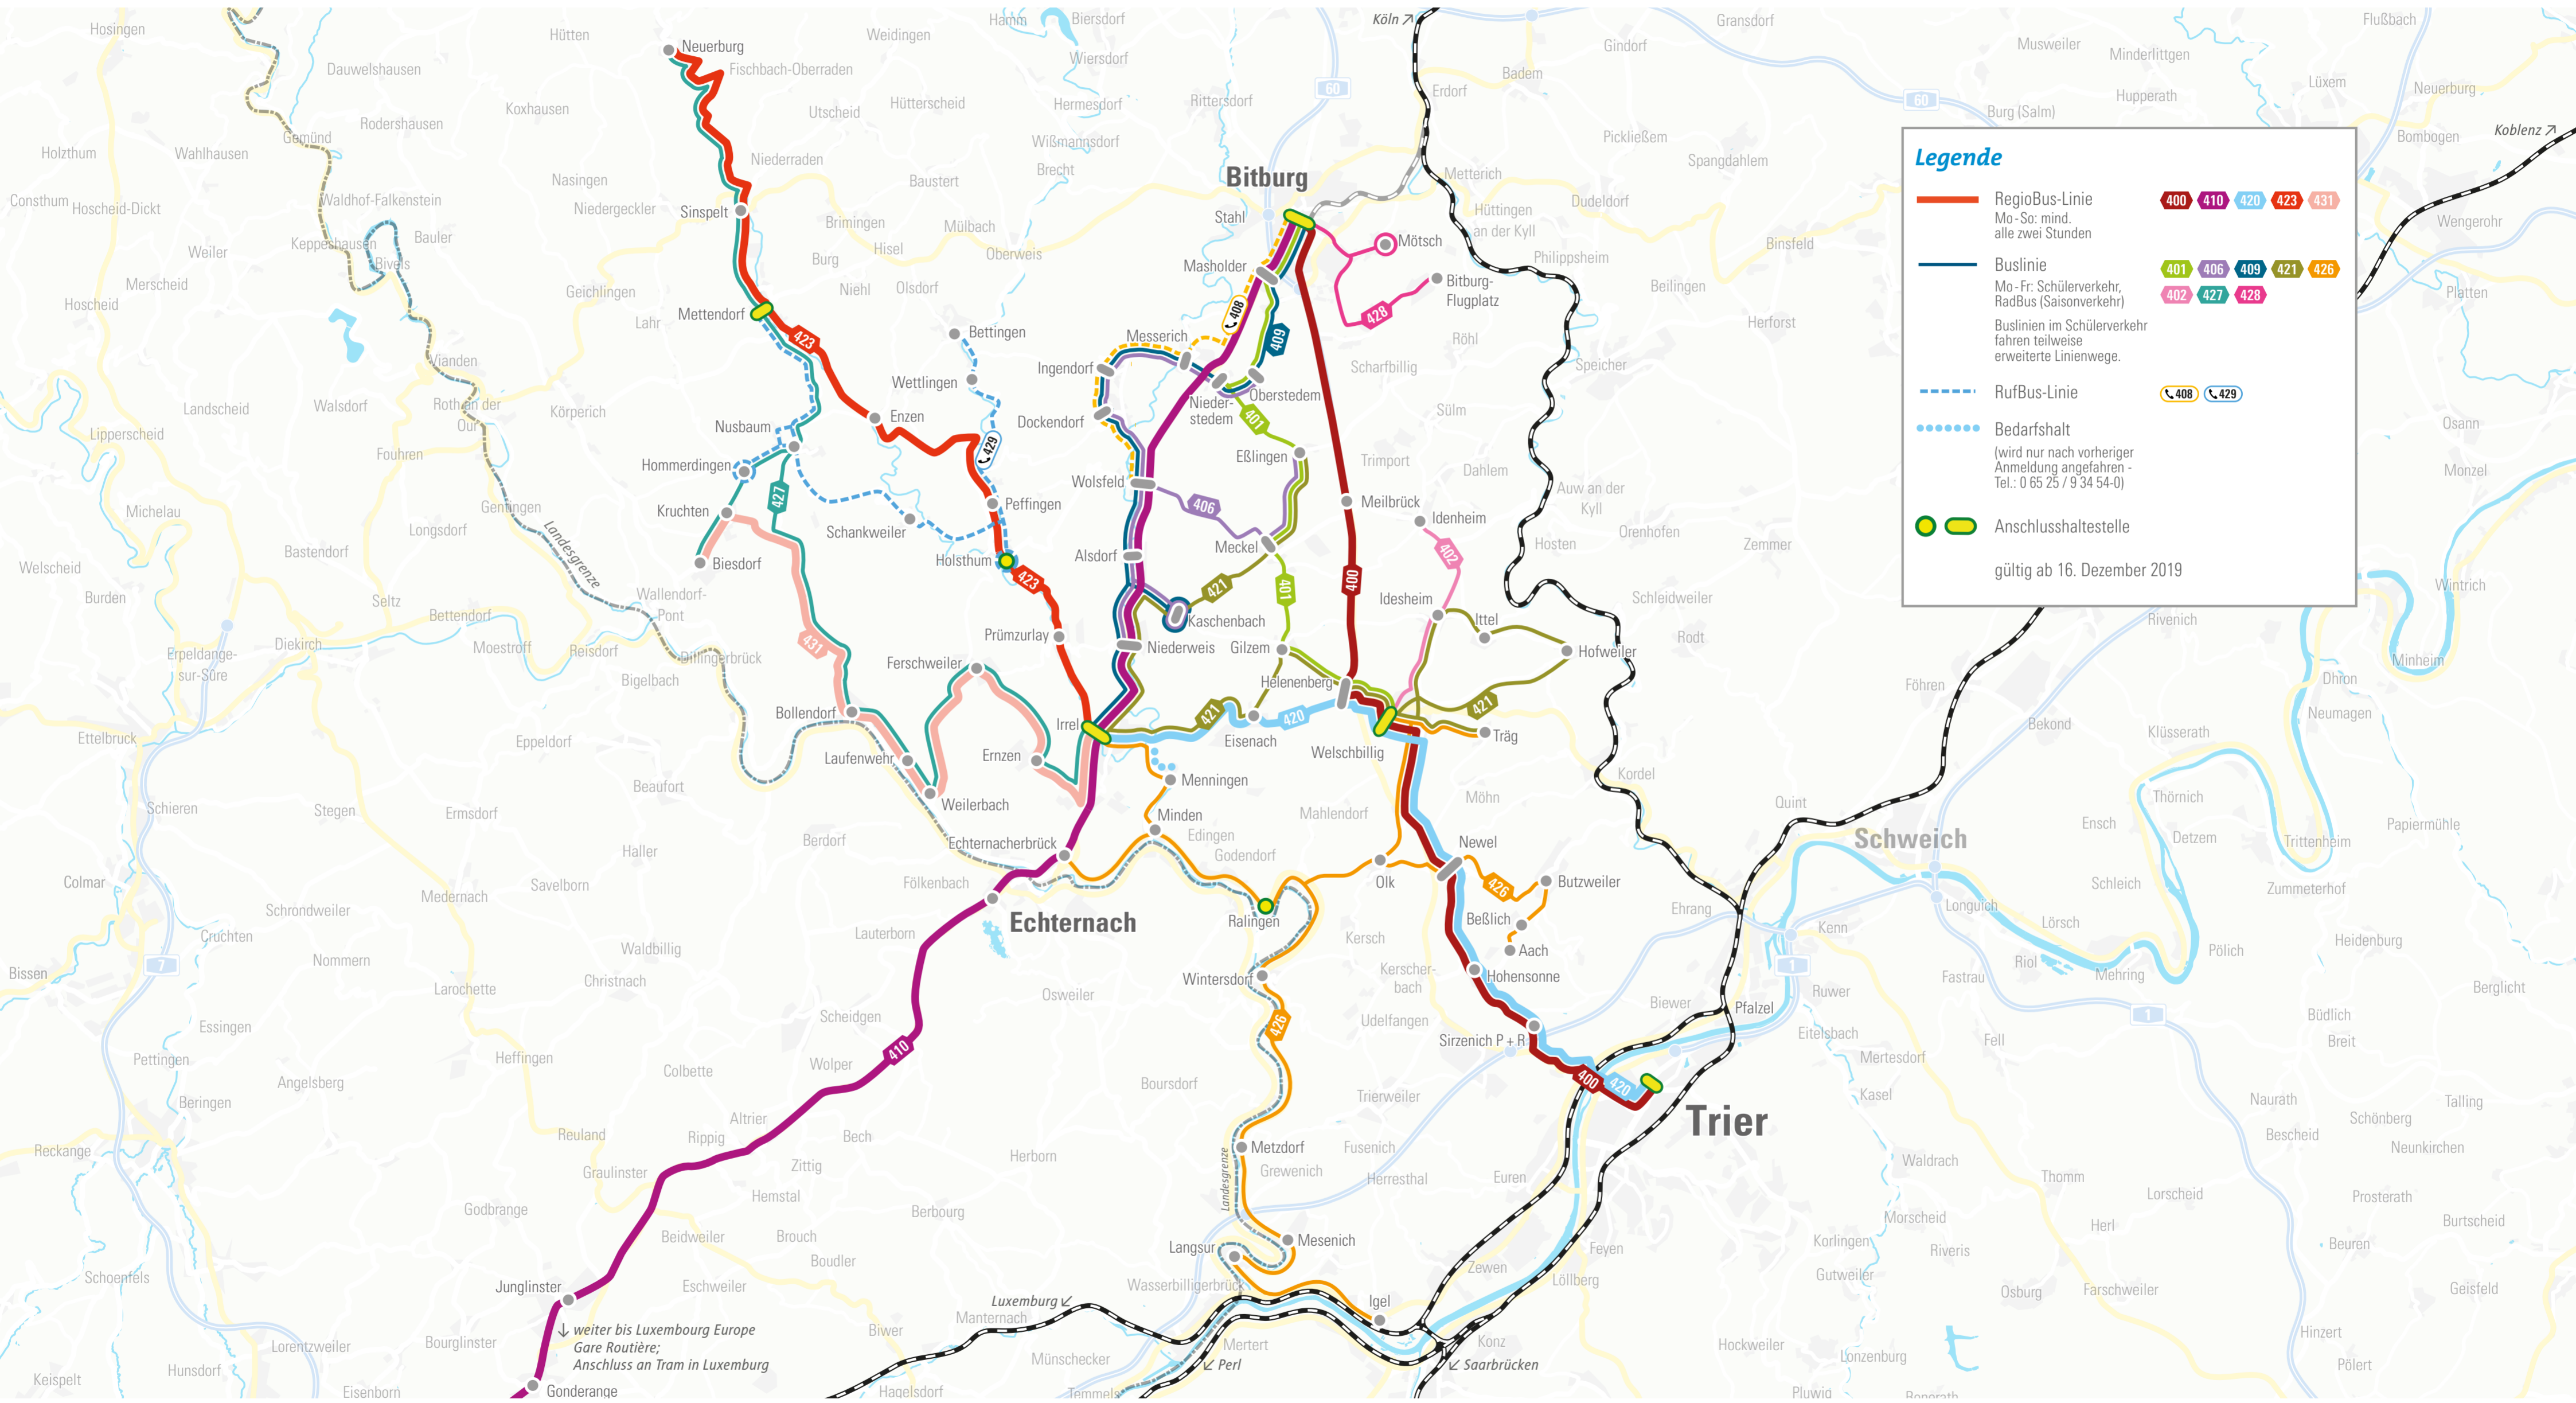

# Das Busnetz in der Südeifel

**Legende**

- RegioBus-Linie** (Orange line): Mo-So: mind. alle zwei Stunden. Line numbers: 400, 410, 420, 423, 431.
- Buslinie** (Blue line): Mo-Fr: Schülerverkehr, RadBus (Saisonverkehr). Line numbers: 401, 406, 409, 421, 426. Buslinien im Schülerverkehr fahren teilweise erweiterte Linienwege.
- RufBus-Linie** (Dashed blue line): Line numbers: 408, 429.
- Bedarfshalt** (Dotted blue line): (wird nur nach vorheriger Anmeldung angefahren - Tel.: 0 65 25 / 9 34 54-0)
- Anschlusshaltestelle** (Green oval):

gültig ab 16. Dezember 2019

weiter bis Luxembourg Europe Gare Routière; Anschluss an Tram in Luxemburg