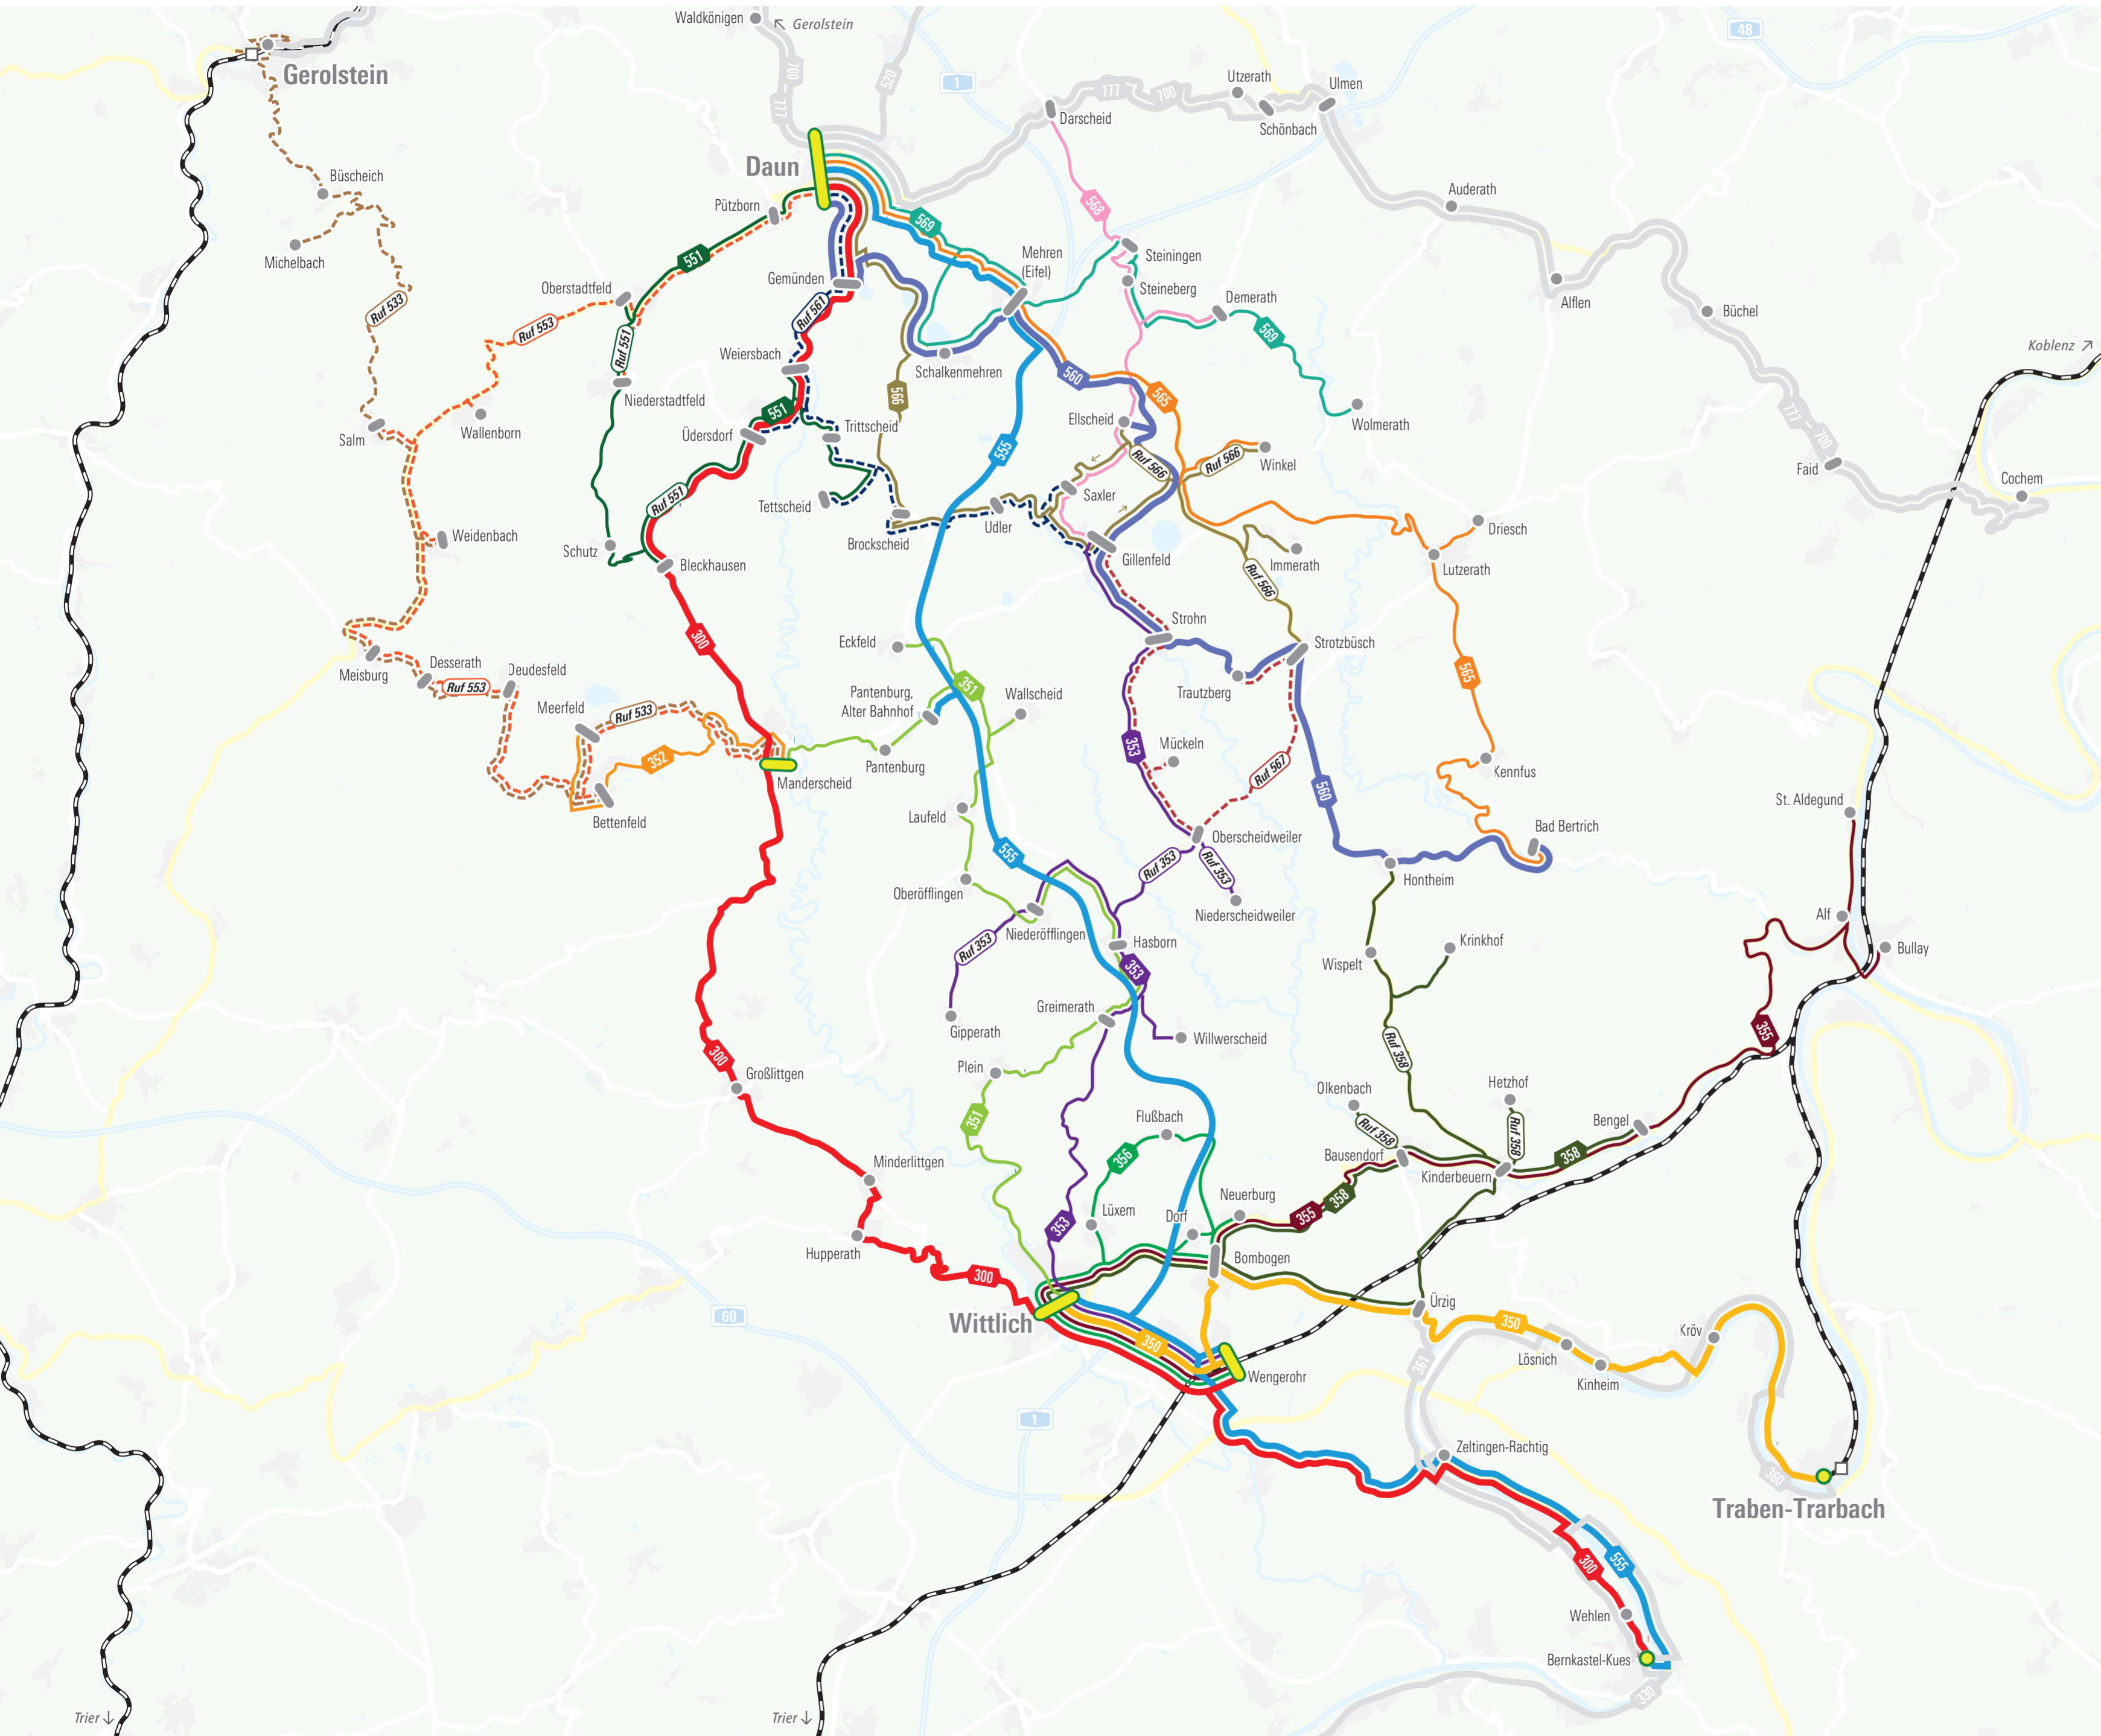

Die Busnetze Eifelmaare und Eifel-Kondelwald

Legende

- Buslinie
Mo - So:
mind. alle zwei Stunden
- Buslinie
Mo - Fr:
mehrere Fahrten am Tag
- - - RufBus
Mo - So:
mind. alle zwei Stunden
- Anschlusshaltestelle
* fährt vom 1. 4. bis 1. 11. als RadBus

300	350	555	560
351	352	353	355
356	358	551	565
566	568	569	

Ruf 353	Ruf 358	Ruf 532
Ruf 551	Ruf 553	Ruf 561
Ruf 566	Ruf 567	

Linienwege können an Sonn- und Feiertagen sowie im Schülerverkehr anders verlaufen

RufBusse können im Schülerverkehr als normaler Bus fahren

Gültig ab 12. Dezember 2021

© OpenStreetMap-Mitwirkende; alle Angaben ohne Gewähr.